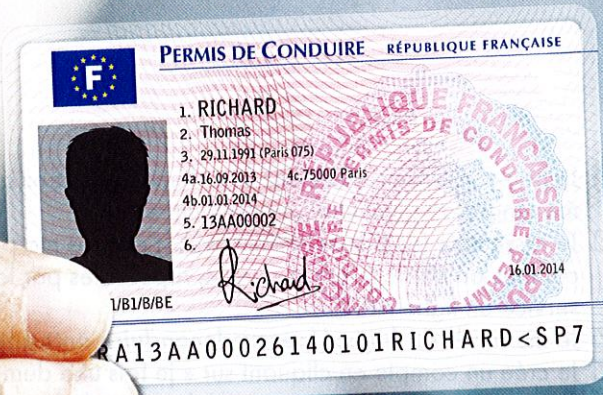

le permis de conduire à portée de clic !

DU NOUVEAU
pour mes démarches

Je fais mes démarches en ligne

Je gagne du temps

Je ne me rends plus en préfecture

demarches.interieur.gouv.fr, pour m'informer

PASSEPORT
CARTE D'IDENTITÉ
IMMATRICULATION
PERMIS DE CONDUIRE

MES DÉMARCHES
à portée de clic!

L'État simplifie mes démarches

- Je peux désormais effectuer mes démarches liées au permis de conduire sans me rendre au guichet d'une préfecture.
- Je rassemble les pièces justificatives. J'obtiens ma photo numérisée auprès des cabines ou photographes agréés, repérables par la vignette bleue « agréé service en ligne ANTS ».
- Je me rends sur <https://permisdeconduire.ants.gouv.fr>
- Je crée un compte en cliquant sur « je fais une demande en ligne ».
- En cas de perte, j'effectue ma déclaration de perte en ligne. En cas de vol, je dois me rendre dans un service de police ou de gendarmerie.
- En cas de vol et de perte, j'effectue également mon achat de timbre fiscal en ligne.
- Mon compte usager me permet de suivre l'état d'avancement de ma demande.
- Je reçois mon permis de conduire à mon domicile.